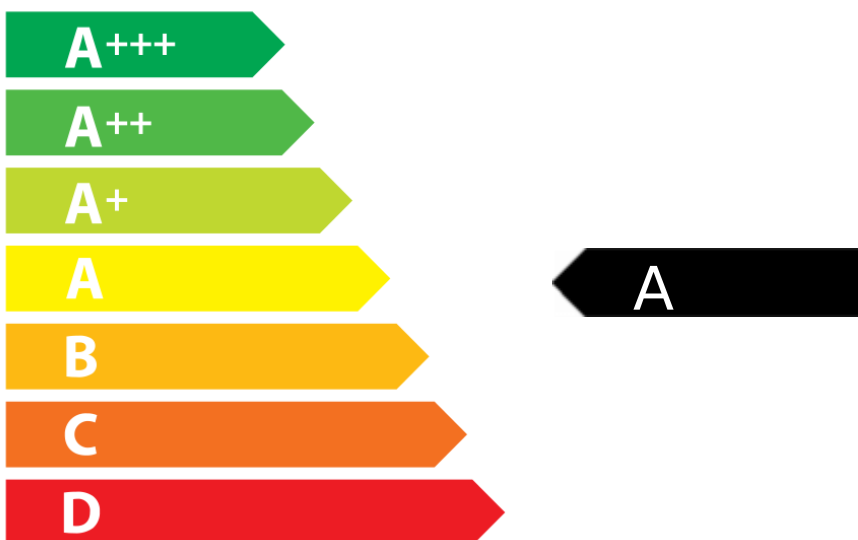

ENERGY

RANGemaster
UNRIVALLED PERFORMANCE

CLASSIC FX 90

114 L

1.16 kWh/Cycle*

0.97 kWh/Cycle*

ENERG
енергия · ενεργεια

Y IJA
IE IA

RANGEmaster
UNRIVALLED PERFORMANCE

CLASSIC FX 90

114 L

1.16 kWh/Cycle*

0.97 kWh/Cycle*

* цикл . cykls . portion . zyklus . ciclo . Tsükkel . ohjelma . ciklus . ciklas . cikls . cikls . cyclus . cykl . ciclu . program . cykel